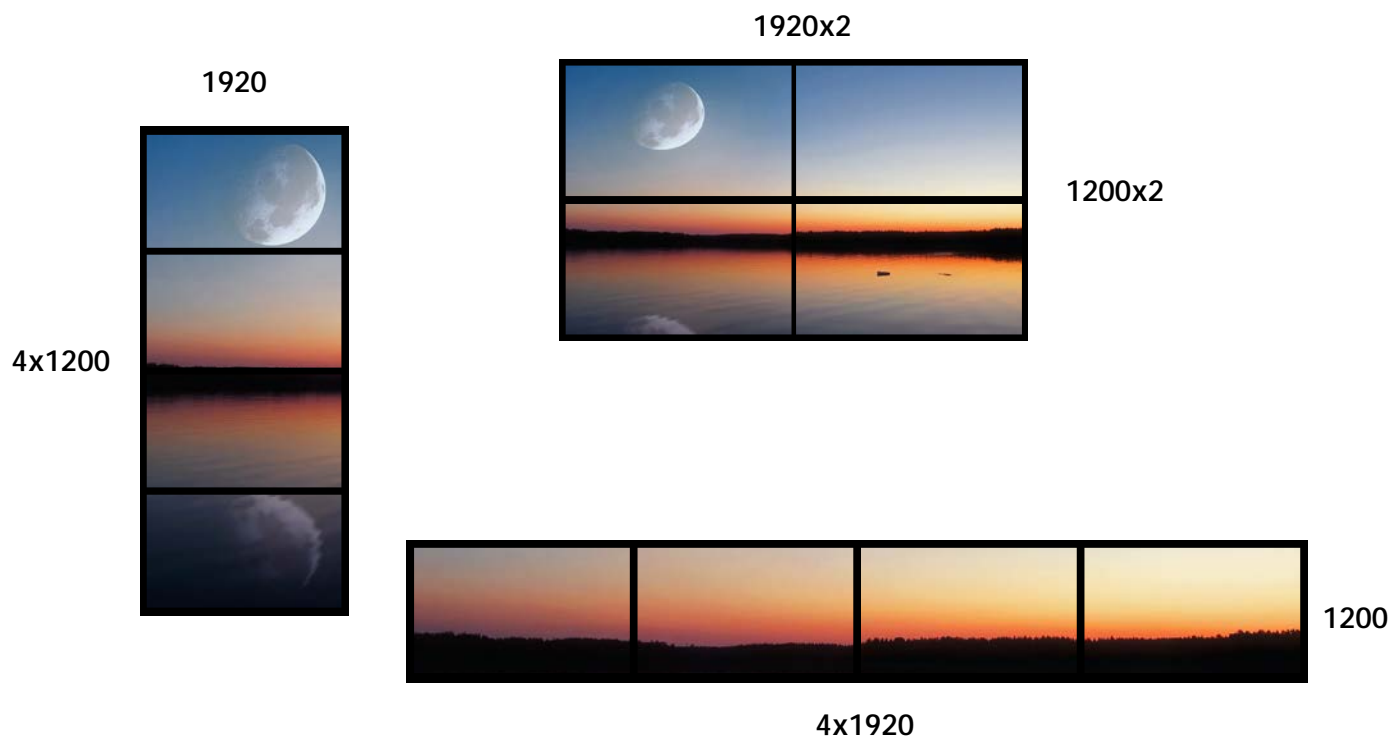

### 功能简介

1. EV303 系列最高可支持 5760x1200@60Hz 输入；支持信号水平或垂直输出。

2. EV304 系列最高可支持 7680x1200@60Hz 输入；支持信号水平或垂直输出。